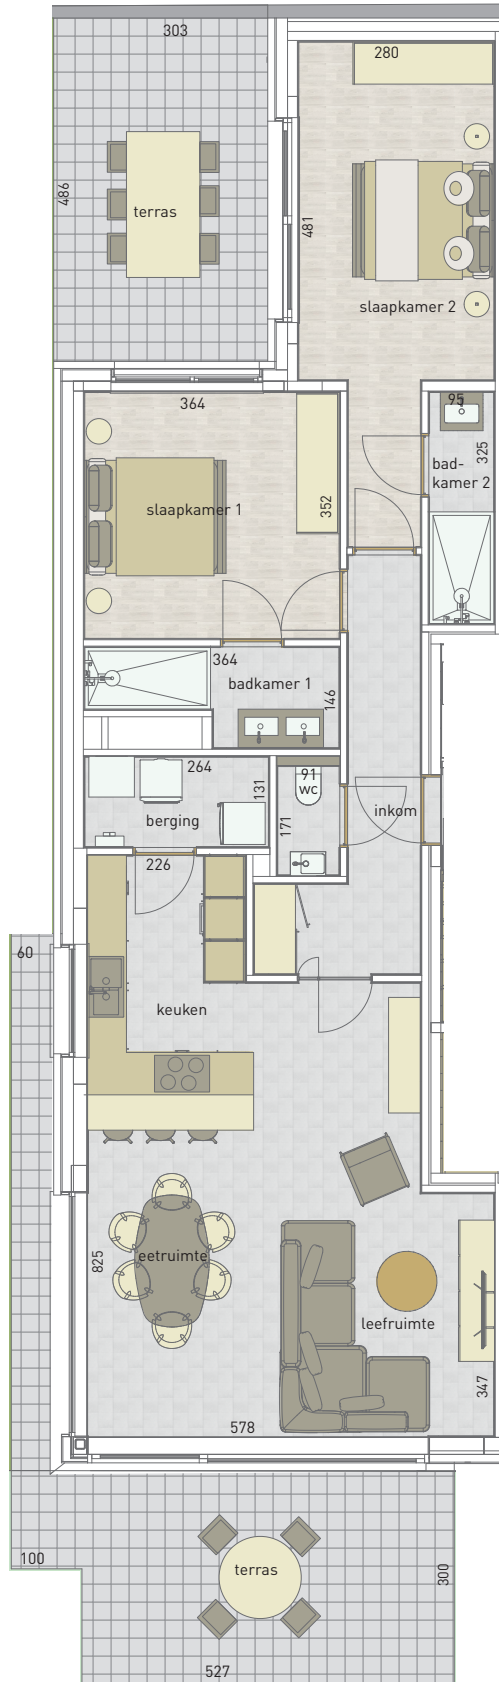

appartement
gelijkvloers
00.01

2 | 111,00 m² | 36,49 m² | 

SLAAPKAMERS | OPPERVLAKTE | TERRAS

* Alle afmetingen en planindelingen kunnen verschillen t.o.v. het uitvoeringsdossier. De meubels, vloeren, toestellen en sfeerbeelden zijn ter illustratie. De vermelde oppervlaktes zijn bruto.